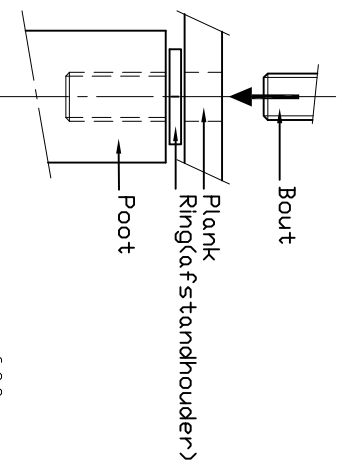

Art.nr. 98201000

LET OP !

Stroepen zo wijd mogelijk plaatsen

Let op: Niet gemonteerd vervoeren!

OF:

Eerst bankpoten plaatsen,

maiveld

daarna bankplanken/rooster monteren

ZAKJE TP GR + HH

1 = Gegalv. met. schr. M10 x 60