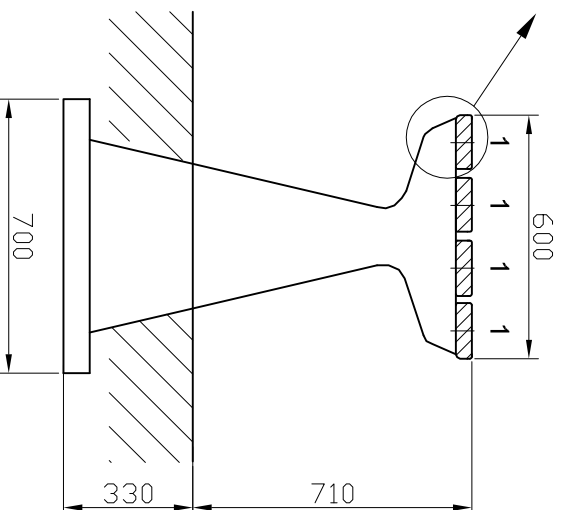

Art.nr. 98201000

LET OP !

Stroepen zo wijd mogelijk plaatsen

Let op: Niet gemonteerd vervoeren!

OF:

Eerst bankpoten plaatsen,

maiveld

daarna bankplanken/rooster monteren

ZAKJE TP GR + HH

1 = Gegalv. met. schr. M10 x 60