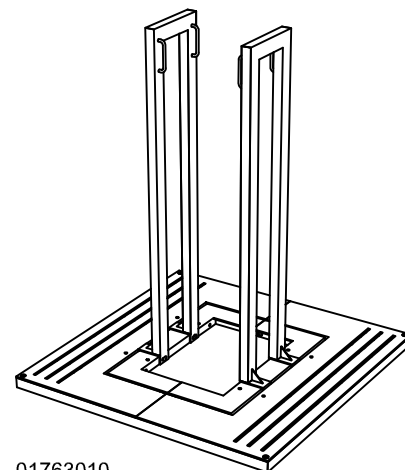

Scala

MI 98763000

1/1

Scala aanbindpaal
Scala arceau d'attache
Scala Anbindepfost
Scala binding pole

01763000

01763010

1
(4x)

2
(4x)

Doc. Name: MI-Scala aanbindpaal.dwg
Doc. Size: A4
Rev. 01, 15-04-'04

www.velopa.com

VelopA

Item	Qty	Art.nr.				
1	4x	54941010	M10x35	laagbolkop bzk	boulon tête ronde à encoche	Rundkopfschraube
2	4x	54140000	M10	ring	rondelle	socket head bolt washer