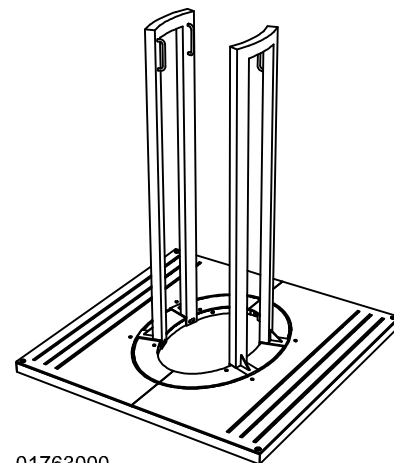

Scala

MI 98763000

1/1

Scala aanbindpaal
Scala arceau d'attache
Scala Anbindepfost
Scala binding pole

01763000

01763010

1
(4x)

2
(4x)

Doc. Name: MI-Scala aanbindpaal.dwg
Doc. Size: A4
Rev. 01, 15-04-'04

www.velopa.com

VelopA

Item	Qty	Art.nr.				
1	4x	54941010	M10x35	laagbolkop bzk	boulon tête ronde à encoche	Rundkopfschraube
2	4x	54140000	M10	ring	rondelle	socket head bolt washer