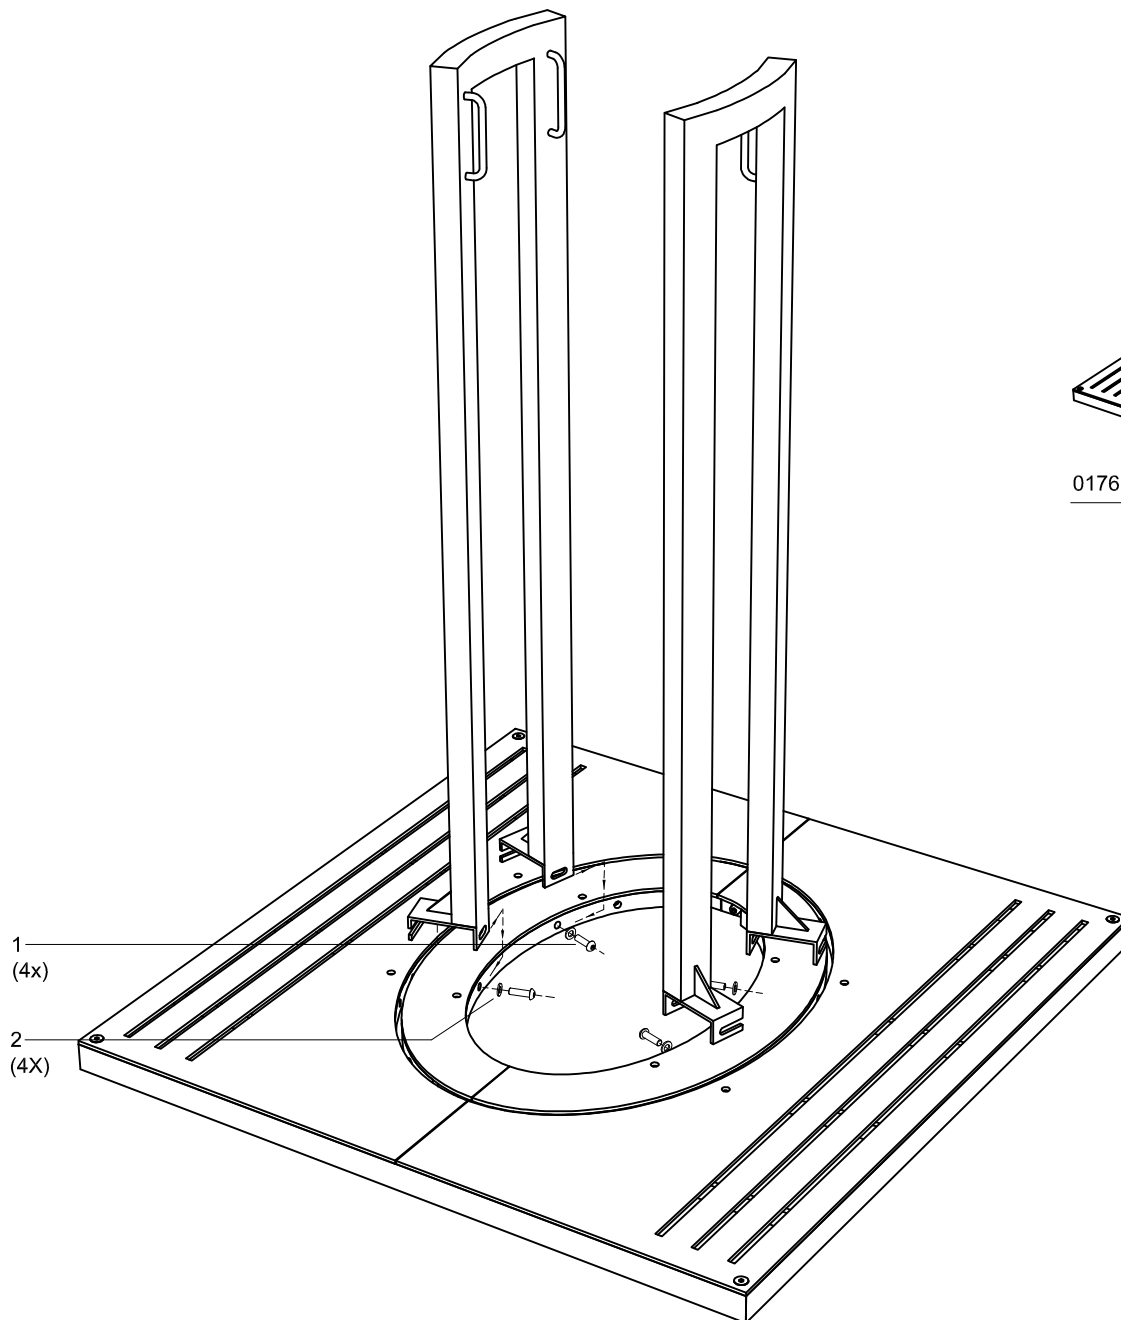

Scala

MI 98763000

1/1

Scala aanbindpaal
Scala arceau d'attache
Scala Anbindepfost
Scala binding pole

01763000

01763010

1
(4x)

2
(4x)

Doc. Name: MI-Scala aanbindpaal.dwg
Doc. Size: A4
Rev. 01, 15-04-'04

www.velopa.com

VelopA

Item	Qty	Art.nr.				
1	4x	54941010	M10x35	laagbolkop bzk	boulon tête ronde à encoche	Rundkopfschraube
2	4x	54140000	M10	ring	rondelle	socket head bolt washer