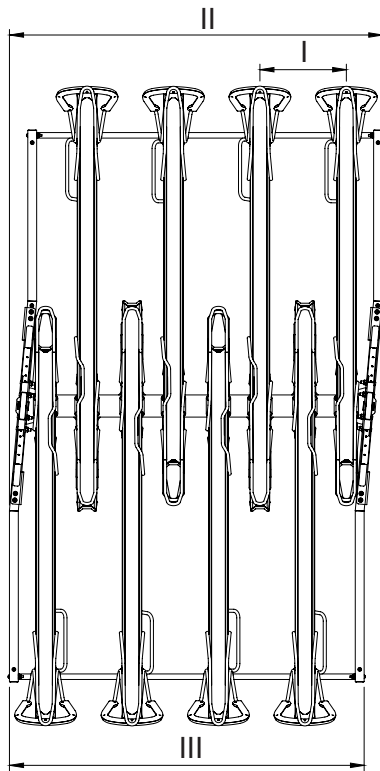

Artikelen			
	4	5	6	7
Verzinkt	30937220	30937230	30913000	30913030
RAL9005	30937225	30937235	30913005	30913035

	Afmetingen			Gewicht	Artikelen					
	I	II	III		1		2		3	
					Verzinkt	RAL9005	Verzinkt	RAL9005	Verzinkt	RAL9005
4 pl	375 mm	498 mm	415 mm	121 kg	30903550	30903555	30934550	30934555	30935300	30935305
8 pl	375 mm	873 mm	790 mm	187 kg	30903560	30903565	30934560	30934565	30935310	30935315
16 pl	375 mm	1623 mm	1540 mm	314 kg	30903570	30903575	30934570	30934575	30935320	30935325
24 pl	375 mm	2373 mm	2290 mm	441 kg	30903580	30903585	30934580	30934585	30935330	30935335
32 pl	375 mm	3123 mm	3040 mm	569 kg	30903590	30903595	30934590	30934595	30935340	30935345
4 pl	390 mm	513 mm	430 mm	123 kg	30903340	30903345	30934330	30934335	30935140	30935145
8 pl	390 mm	903 mm	820 mm	189 kg	30903350	30903355	30934340	30934345	30935150	30935155
16 pl	390 mm	1683 mm	1600 mm	315 kg	30903360	30903365	30934350	30934355	30935160	30935165
24 pl	390 mm	2463 mm	2380 mm	443 kg	30903370	30903375	30934360	30934365	30935170	30935175
32 pl	390 mm	3243 mm	3160 mm	572 kg	30903380	30903385	30934370	30934375	30935180	30935185
4 pl	400 mm	523 mm	840 mm	122 kg	30903650	30903655	30934650	30934655	30935400	30935405
8 pl	400 mm	923 mm	1640 mm	188 kg	30903660	30903665	30934660	30934665	30935410	30935415
16 pl	400 mm	1723 mm	1640 mm	316 kg	30903670	30903675	30934670	30934675	30935420	30935425
24 pl	400 mm	2523 mm	2440 mm	445 kg	30903680	30903685	30934680	30934685	30935430	30935435
32 pl	400 mm	3323 mm	3240 mm	573 kg	30903690	30903695	30934690	30934695	30935440	30935445
4 pl	450 mm	573 mm	490 mm	123 kg	30903750	30903755	30934750	30934755	30935500	30935505
8 pl	450 mm	1023 mm	940 mm	191 kg	30903760	30903765	30934760	30934765	30935510	30935515
16 pl	450 mm	1923 mm	1840 mm	320 kg	30903770	30903775	30934770	30934775	30935520	30935525
24 pl	450 mm	2823 mm	2740 mm	449 kg	30903780	30903785	30934780	30934785	30935530	30935535
4 pl	500 mm	623 mm	540 mm	125 kg	30903850	30903855	30934850	30934855	30935600	30935605
8 pl	500 mm	1123 mm	1040 mm	192 kg	30903860	30903865	30934860	30934865	30935610	30935615
16 pl	500 mm	2123 mm	2040 mm	322 kg	30903870	30903875	30934870	30934875	30935620	30935625
24 pl	500 mm	3123 mm	3040 mm	453 kg	30903880	30903885	30934880	30934885	30935630	30935635
4 pl	600 mm	723 mm	640 mm	126 kg	30903950	30903855	30934950	30934955	30935700	30935705
8 pl	600 mm	1323 mm	1240 mm	195 kg	30903960	30903865	30934960	30934965	30935710	30935715
16 pl	600 mm	2523 mm	2440 mm	328 kg	30903870	30903875	30934970	30934975	30935720	30935725