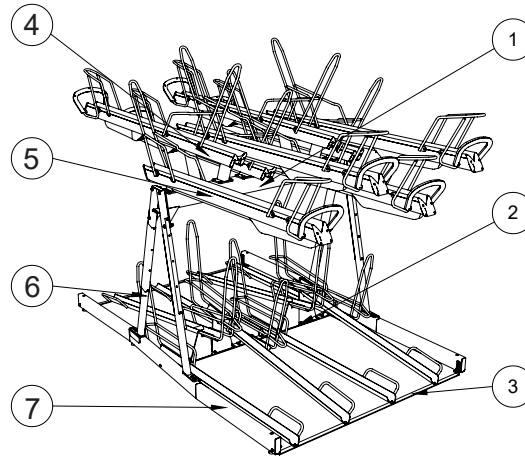

Artikelen			
	4	5	6	7
Verzinkt	30937220	30937230	30913000	30913030
RAL9005	30937225	30937235	30913005	30913035

	Afmetingen			Gewicht	Artikelen					
	I	II	III		1		2		3	
					Verzinkt	RAL9005	Verzinkt	RAL9005	Verzinkt	RAL9005
4 pl	375 mm	498 mm	415 mm	121 kg	30903550	30903555	30934550	30934555	30935300	30935305
8 pl	375 mm	873 mm	790 mm	187 kg	30903560	30903565	30934560	30934565	30935310	30935315
16 pl	375 mm	1623 mm	1540 mm	314 kg	30903570	30903575	30934570	30934575	30935320	30935325
24 pl	375 mm	2373 mm	2290 mm	441 kg	30903580	30903585	30934580	30934585	30935330	30935335
32 pl	375 mm	3123 mm	3040 mm	569 kg	30903590	30903595	30934590	30934595	30935340	30935345
4 pl	390 mm	513 mm	430 mm	123 kg	30903340	30903345	30934330	30934335	30935140	30935145
8 pl	390 mm	903 mm	820 mm	189 kg	30903350	30903355	30934340	30934345	30935150	30935155
16 pl	390 mm	1683 mm	1600 mm	315 kg	30903360	30903365	30934350	30934355	30935160	30935165
24 pl	390 mm	2463 mm	2380 mm	443 kg	30903370	30903375	30934360	30934365	30935170	30935175
32 pl	390 mm	3243 mm	3160 mm	572 kg	30903380	30903385	30934370	30934375	30935180	30935185
4 pl	400 mm	523 mm	840 mm	122 kg	30903650	30903655	30934650	30934655	30935400	30935405
8 pl	400 mm	923 mm	1640 mm	188 kg	30903660	30903665	30934660	30934665	30935410	30935415
16 pl	400 mm	1723 mm	1640 mm	316 kg	30903670	30903675	30934670	30934675	30935420	30935425
24 pl	400 mm	2523 mm	2440 mm	445 kg	30903680	30903685	30934680	30934685	30935430	30935435
32 pl	400 mm	3323 mm	3240 mm	573 kg	30903690	30903695	30934690	30934695	30935440	30935445
4 pl	450 mm	573 mm	490 mm	123 kg	30903750	30903755	30934750	30934755	30935500	30935505
8 pl	450 mm	1023 mm	940 mm	191 kg	30903760	30903765	30934760	30934765	30935510	30935515
16 pl	450 mm	1923 mm	1840 mm	320 kg	30903770	30903775	30934770	30934775	30935520	30935525
24 pl	450 mm	2823 mm	2740 mm	449 kg	30903780	30903785	30934780	30934785	30935530	30935535
4 pl	500 mm	623 mm	540 mm	125 kg	30903850	30903855	30934850	30934855	30935600	30935605
8 pl	500 mm	1123 mm	1040 mm	192 kg	30903860	30903865	30934860	30934865	30935610	30935615
16 pl	500 mm	2123 mm	2040 mm	322 kg	30903870	30903875	30934870	30934875	30935620	30935625
24 pl	500 mm	3123 mm	3040 mm	453 kg	30903880	30903885	30934880	30934885	30935630	30935635
4 pl	600 mm	723 mm	640 mm	126 kg	30903950	30903855	30934950	30934955	30935700	30935705
8 pl	600 mm	1323 mm	1240 mm	195 kg	30903960	30903865	30934960	30934965	30935710	30935715
16 pl	600 mm	2523 mm	2440 mm	328 kg	30903870	30903875	30934970	30934975	30935720	30935725