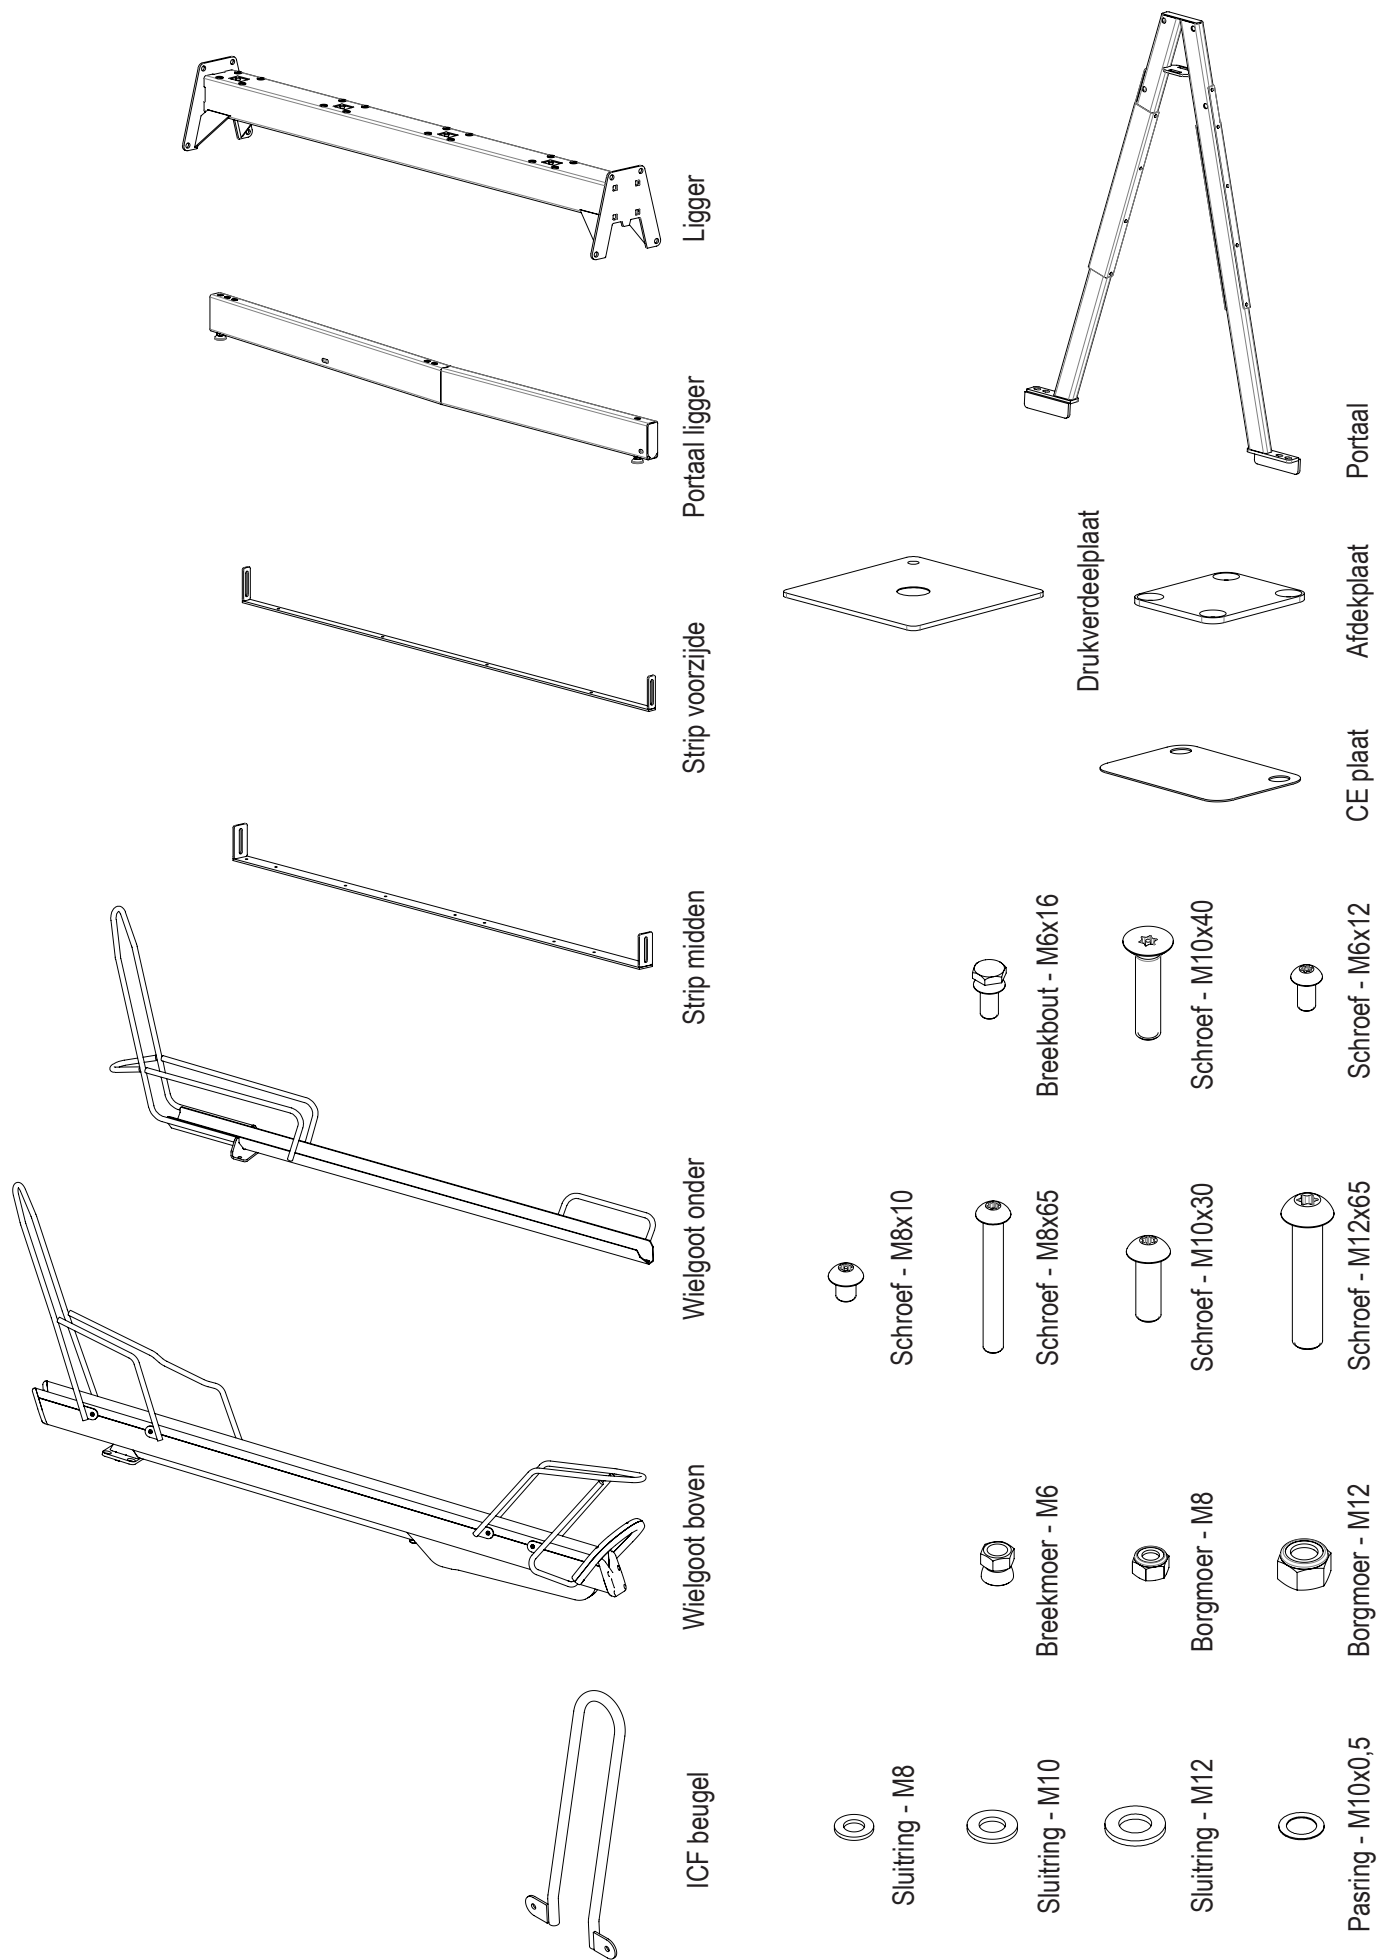

# VelopA-Up

Montage instructie voor de VelopA-Up enkelzijdige, dubbelzijdige en buitenmodelfiets (BMF)

TX30 pin \*

TX50 pin \*

SW10

SW13

SW19

*	
TX	Art.Nr.
TX30 pin	51870070
TX40 pin	51870075
TX50 pin	51870077

Onderdelen			
Pos.Nr.	Onderdeel	Artikelnummer	
		Verzinkt	Gecoat
1	Ligger	30930xx0*	30930xx5*
2	Strip midden	30934xx0*	30934xx5*
3	Strip voorzijde	30935xx0*	30935xx5*
4	Wielgoot boven hoog	309372x0*	309372x5*
5	Wielgoot boven laag	309372x0*	309372x5*
6	Portaal	309130x0*	309130x5*
7	Portaal ligger	309130x0*	309130x5*
8	Wielgoot onder hoog	30936000	30936005
9	Wielgoot onder laag	30936010	30936015
10	Afdekplaat	30937210	30937215
11	Drukverdeelplaat	30937200	30937205
12	ICF beugel boven	30937320	-
13	ICF beugel onder	30937310	-