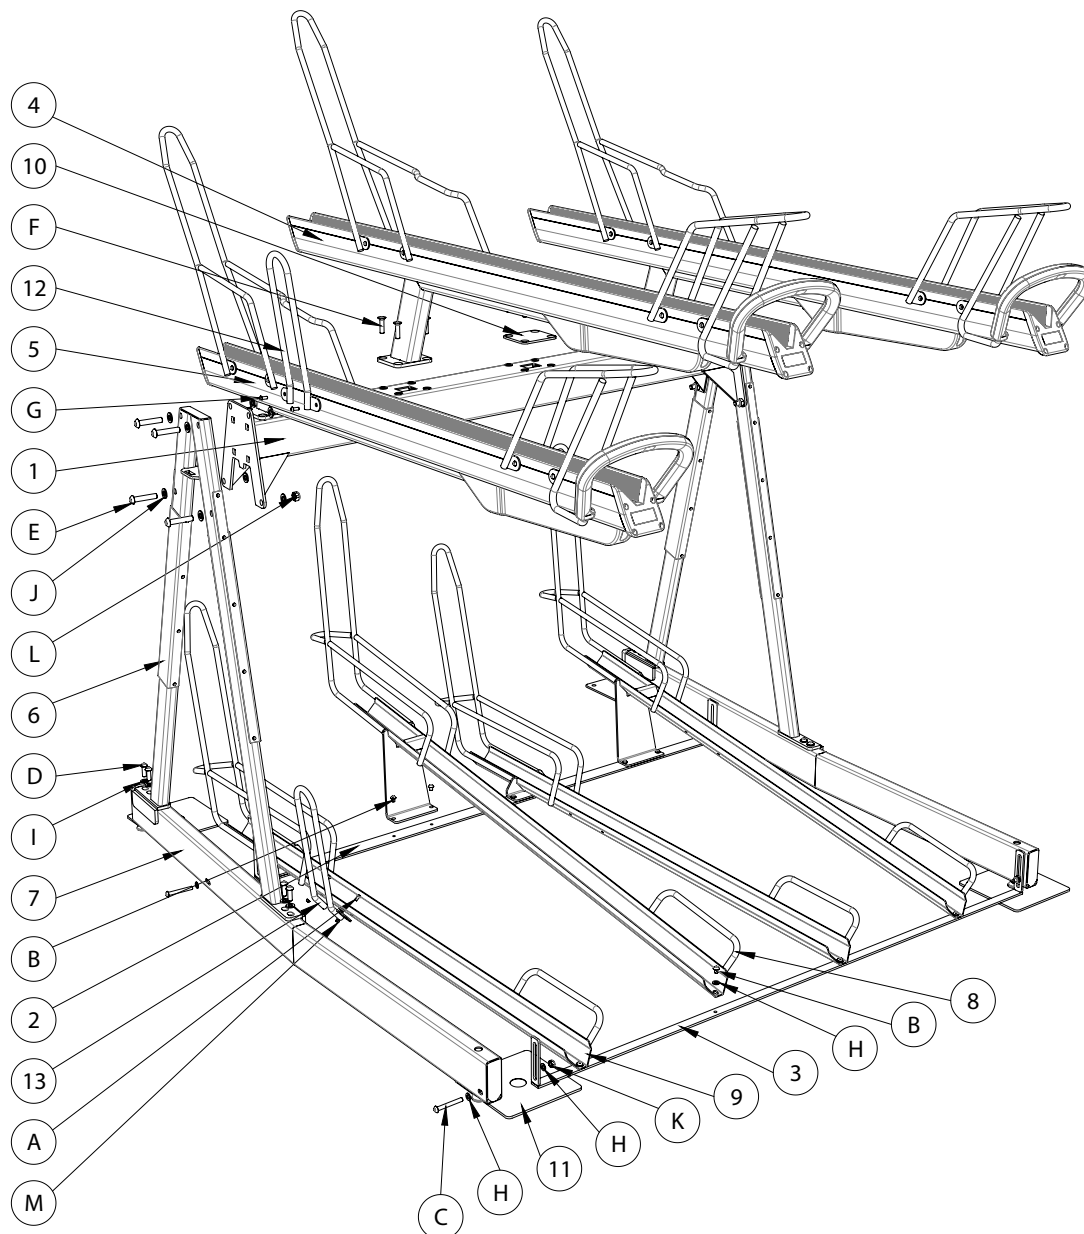

# VelopA-Up

Montage instructie voor de VelopA-Up enkelzijdige, dubbelzijdige en buitenmodelfiets (BMF)

TX30 pin \*

TX50 pin \*

SW10

SW13

SW19

*	
TX	Art.Nr.
TX30 pin	51870070
TX40 pin	51870075
TX50 pin	51870077

Onderdelen			
Pos.Nr.	Onderdeel	Artikelnummer	
		Verzinkt	Gecoat
1	Ligger	30930xx0*	30930xx5*
2	Strip midden	30934xx0*	30934xx5*
3	Strip voorzijde	30935xx0*	30935xx5*
4	Wielgoot boven hoog	309372x0*	309372x5*
5	Wielgoot boven laag	309372x0*	309372x5*
6	Portaal	309130x0*	309130x5*
7	Portaal ligger	309130x0*	309130x5*
8	Wielgoot onder hoog	30936000	30936005
9	Wielgoot onder laag	30936010	30936015
10	Afdekplaat	30937210	30937215
11	Drukverdeelplaat	30937200	30937205
12	ICF beugel boven	30937320	-
13	ICF beugel onder	30937310	-