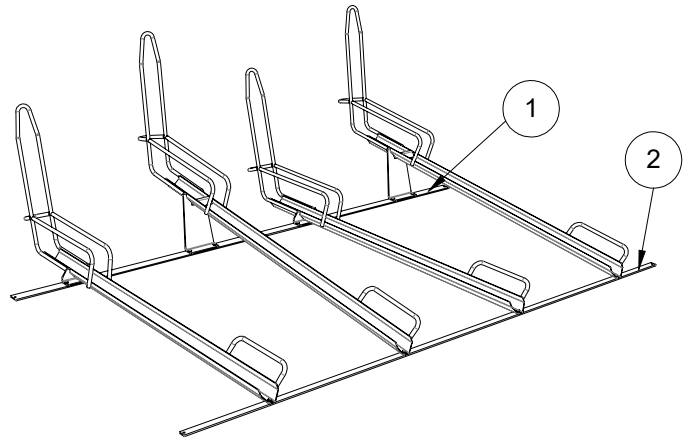

Afmetingen			Gewicht	Artikelen			
	I	II	III		1		2	
					Verzinkt	RAL9005	Verzinkt	RAL9005
1 pl	550 mm	591 mm	548 mm	10 kg	ntb	ntb	ntb	ntb
2 pl	550 mm	1141 mm	1098 mm	20 kg	ntb	ntb	ntb	ntb
4 pl	550 mm	2241 mm	2198 mm	41 kg	ntb	ntb	ntb	ntb
6 pl	550 mm	3341 mm	3298 mm	61 kg	ntb	ntb	ntb	ntb