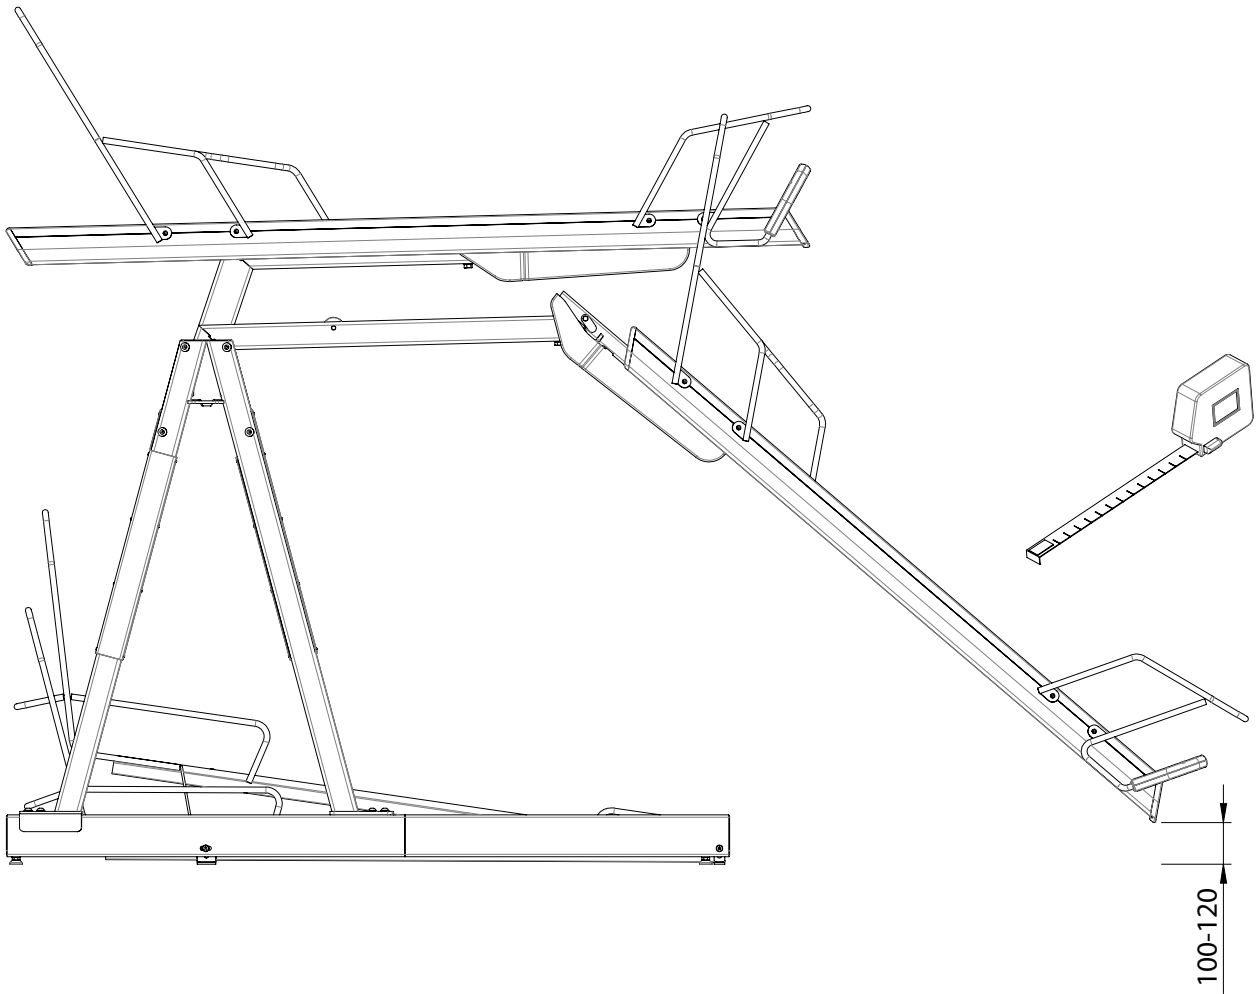

10

TX50 pin

M10 - 45 Nm\*

\*± 5Nm

Schroef - M10x40

11

12

I