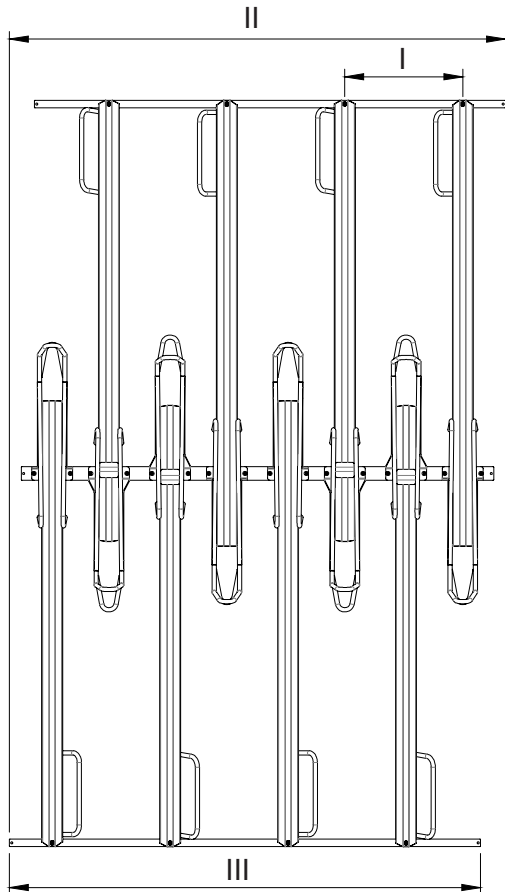

Strip voorzijde

Strip midden

Wielgoot onder

Beugel strip voorzijde

Beugel strip midden

Verbindingsplaatje

QR sticker

Schroef - M8x10

Sluistring - M8

Onderdelen			
Pos. Nr.	Onderdeel	Artikelnummer	
		Verzinkt	Gecoat
1	Strip midden	ntb*	ntb*
2	Strip voorzijde	ntb*	ntb*
3	Wielgoot onder hoog	30936000	30936005
4	Wielgoot onder laag	30936010	30936010
5	Beugel strip midden	ntb	ntb
6	Beugel strip voorzijde	ntb	ntb
7	Verbindingsplaatje	ntb	ntb

Bevestigingsmateriaal				
Pos. Nr.	Onderdeel	Config.	Norm	Art. Nr.
A	Bolkop schroef torx met pin	M8x10	ISO-7380	54990100
B	Sluitring	M8	ISO-7089	54900400

\*zie pagina 20 / 21 / 22

	Afmetingen			Gewicht	Artikelen			
	I	II	III		1		2	
					Verzinkt	RAL9005	Verzinkt	RAL9005
1 pl	390 mm	825 mm	388 mm	9 kg	ntb	ntb	ntb	ntb
2 pl	390 mm	1215 mm	778 mm	20 kg	ntb	ntb	ntb	ntb
4 pl	390 mm	1995 mm	1558 mm	39 kg	ntb	ntb	ntb	ntb
6 pl	390 mm	2775 mm	2338 mm	59 kg	ntb	ntb	ntb	ntb
8 pl	390 mm	3555 mm	3118 mm	78 kg	ntb	ntb	ntb	ntb

	Afmetingen			Gewicht	Artikelen			
	I	II	III		1		2	
					Verzinkt	RAL9005	Verzinkt	RAL9005
2 pl	390 mm	825 mm	388 mm	18 kg	ntb	ntb	ntb	ntb
4 pl	390 mm	1215 mm	778 mm	38 kg	ntb	ntb	ntb	ntb
8 pl	390 mm	1995 mm	1558 mm	77 kg	ntb	ntb	ntb	ntb
12 pl	390 mm	2775 mm	2338 mm	115 kg	ntb	ntb	ntb	ntb
16 pl	390 mm	3555 mm	3118 mm	153 kg	ntb	ntb	ntb	ntb