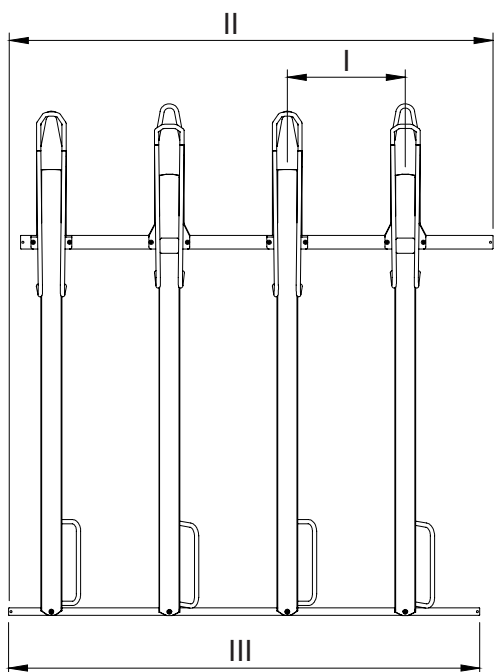

Strip voorzijde

Strip midden

Wielgoot onder

Beugel strip voorzijde

Beugel strip midden

Verbindingsplaatje

QR sticker

Schroef - M8x10

Sluistring - M8

Onderdelen			
Pos. Nr.	Onderdeel	Artikelnummer	
		Verzinkt	Gecoat
1	Strip midden	ntb*	ntb*
2	Strip voorzijde	ntb*	ntb*
3	Wielgoot onder hoog	30936000	30936005
4	Wielgoot onder laag	30936010	30936010
5	Beugel strip midden	ntb	ntb
6	Beugel strip voorzijde	ntb	ntb
7	Verbindingsplaatje	ntb	ntb

Bevestigingsmateriaal				
Pos. Nr.	Onderdeel	Config.	Norm	Art. Nr.
A	Bolkop schroef torx met pin	M8x10	ISO-7380	54990100
B	Sluitring	M8	ISO-7089	54900400

\*zie pagina 20 / 21 / 22

	Afmetingen			Gewicht	Artikelen			
	I	II	III		1		2	
					Verzinkt	RAL9005	Verzinkt	RAL9005
1 pl	390 mm	825 mm	388 mm	9 kg	ntb	ntb	ntb	ntb
2 pl	390 mm	1215 mm	778 mm	20 kg	ntb	ntb	ntb	ntb
4 pl	390 mm	1995 mm	1558 mm	39 kg	ntb	ntb	ntb	ntb
6 pl	390 mm	2775 mm	2338 mm	59 kg	ntb	ntb	ntb	ntb
8 pl	390 mm	3555 mm	3118 mm	78 kg	ntb	ntb	ntb	ntb

	Afmetingen			Gewicht	Artikelen			
	I	II	III		1		2	
					Verzinkt	RAL9005	Verzinkt	RAL9005
2 pl	390 mm	825 mm	388 mm	18 kg	ntb	ntb	ntb	ntb
4 pl	390 mm	1215 mm	778 mm	38 kg	ntb	ntb	ntb	ntb
8 pl	390 mm	1995 mm	1558 mm	77 kg	ntb	ntb	ntb	ntb
12 pl	390 mm	2775 mm	2338 mm	115 kg	ntb	ntb	ntb	ntb
16 pl	390 mm	3555 mm	3118 mm	153 kg	ntb	ntb	ntb	ntb