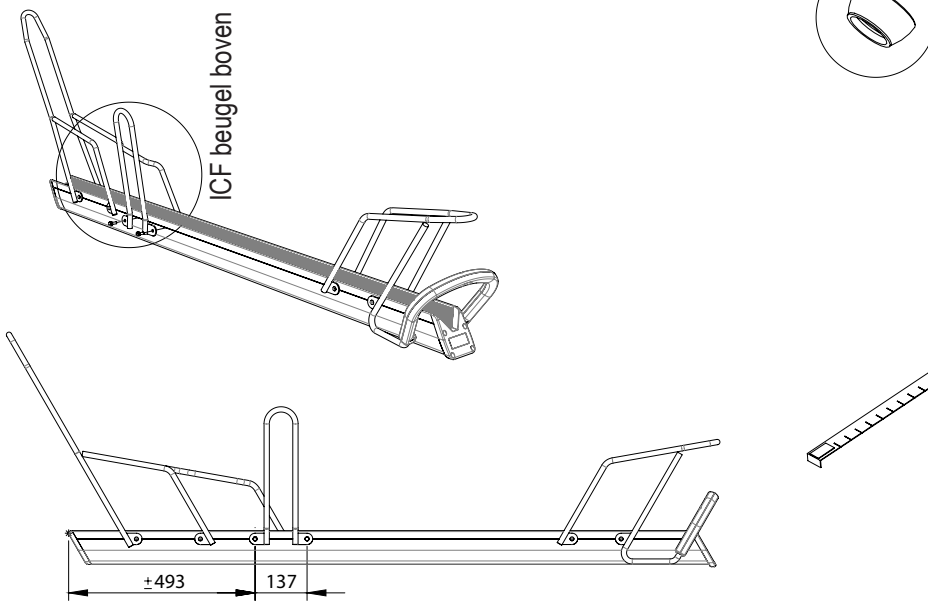

D

SW10

TX30 pin

E

SW10

Ø5,2