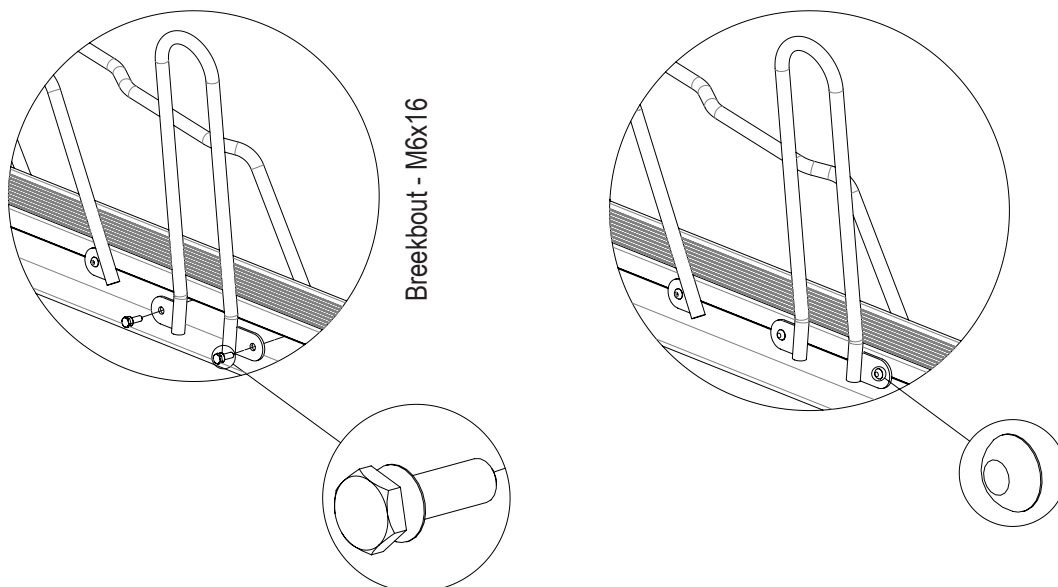

Pasring M10

+12

D

SW10

TX30 pin

E

SW10

Ø5,2

Strip voorzijde

Strip midden

Wielgoot onder

Beugel strip voorzijde

Beugel strip midden

Verbindingsplaatje

QR sticker

Schroef - M8x10