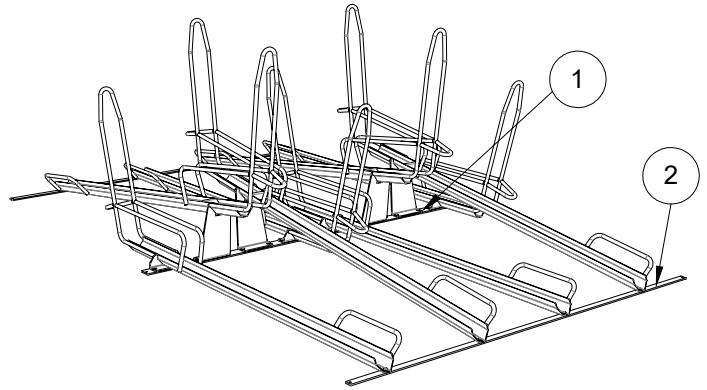

Sluistring - M8

Onderdelen			
Pos. Nr.	Onderdeel	Artikelnummer	
		Verzinkt	Gecoat
1	Strip midden	ntb*	ntb*
2	Strip voorzijde	ntb*	ntb*
3	Wielgoot onder hoog	30936000	30936005
4	Wielgoot onder laag	30936010	30936010
5	Beugel strip midden	ntb	ntb
6	Beugel strip voorzijde	ntb	ntb
7	Verbindingsplaatje	ntb	ntb

Bevestigingsmateriaal				
Pos. Nr.	Onderdeel	Config.	Norm	Art. Nr.
A	Bolkop schroef torx met pin	M8x10	ISO-7380	54990100
B	Sluitring	M8	ISO-7089	54900400

\*zie pagina 20 / 21 / 22

	Afmetingen			Gewicht	Artikelen			
	I	II	III		1		2	
					Verzinkt	RAL9005	Verzinkt	RAL9005
1 pl	390 mm	825 mm	388 mm	9 kg	ntb	ntb	ntb	ntb
2 pl	390 mm	1215 mm	778 mm	20 kg	ntb	ntb	ntb	ntb
4 pl	390 mm	1995 mm	1558 mm	39 kg	ntb	ntb	ntb	ntb
6 pl	390 mm	2775 mm	2338 mm	59 kg	ntb	ntb	ntb	ntb
8 pl	390 mm	3555 mm	3118 mm	78 kg	ntb	ntb	ntb	ntb