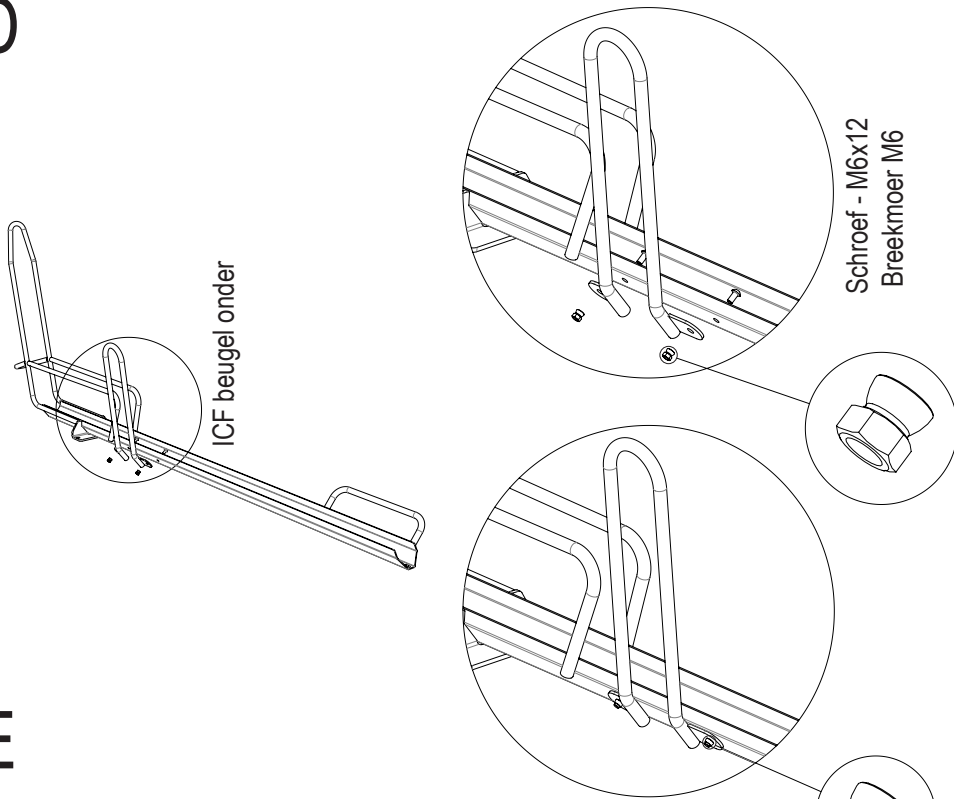

II

III

IV

A

Drukverdeelplaat

CE plaat

Afdekplaat

B

Pasring M10

+12

D

SW10

TX30 pin

E

SW10

Ø5,2

Strip voorzijde

Strip midden

Wielgoot onder

Beugel strip voorzijde

Beugel strip midden

Verbindingsplaatje

QR sticker

Schroef - M8x10