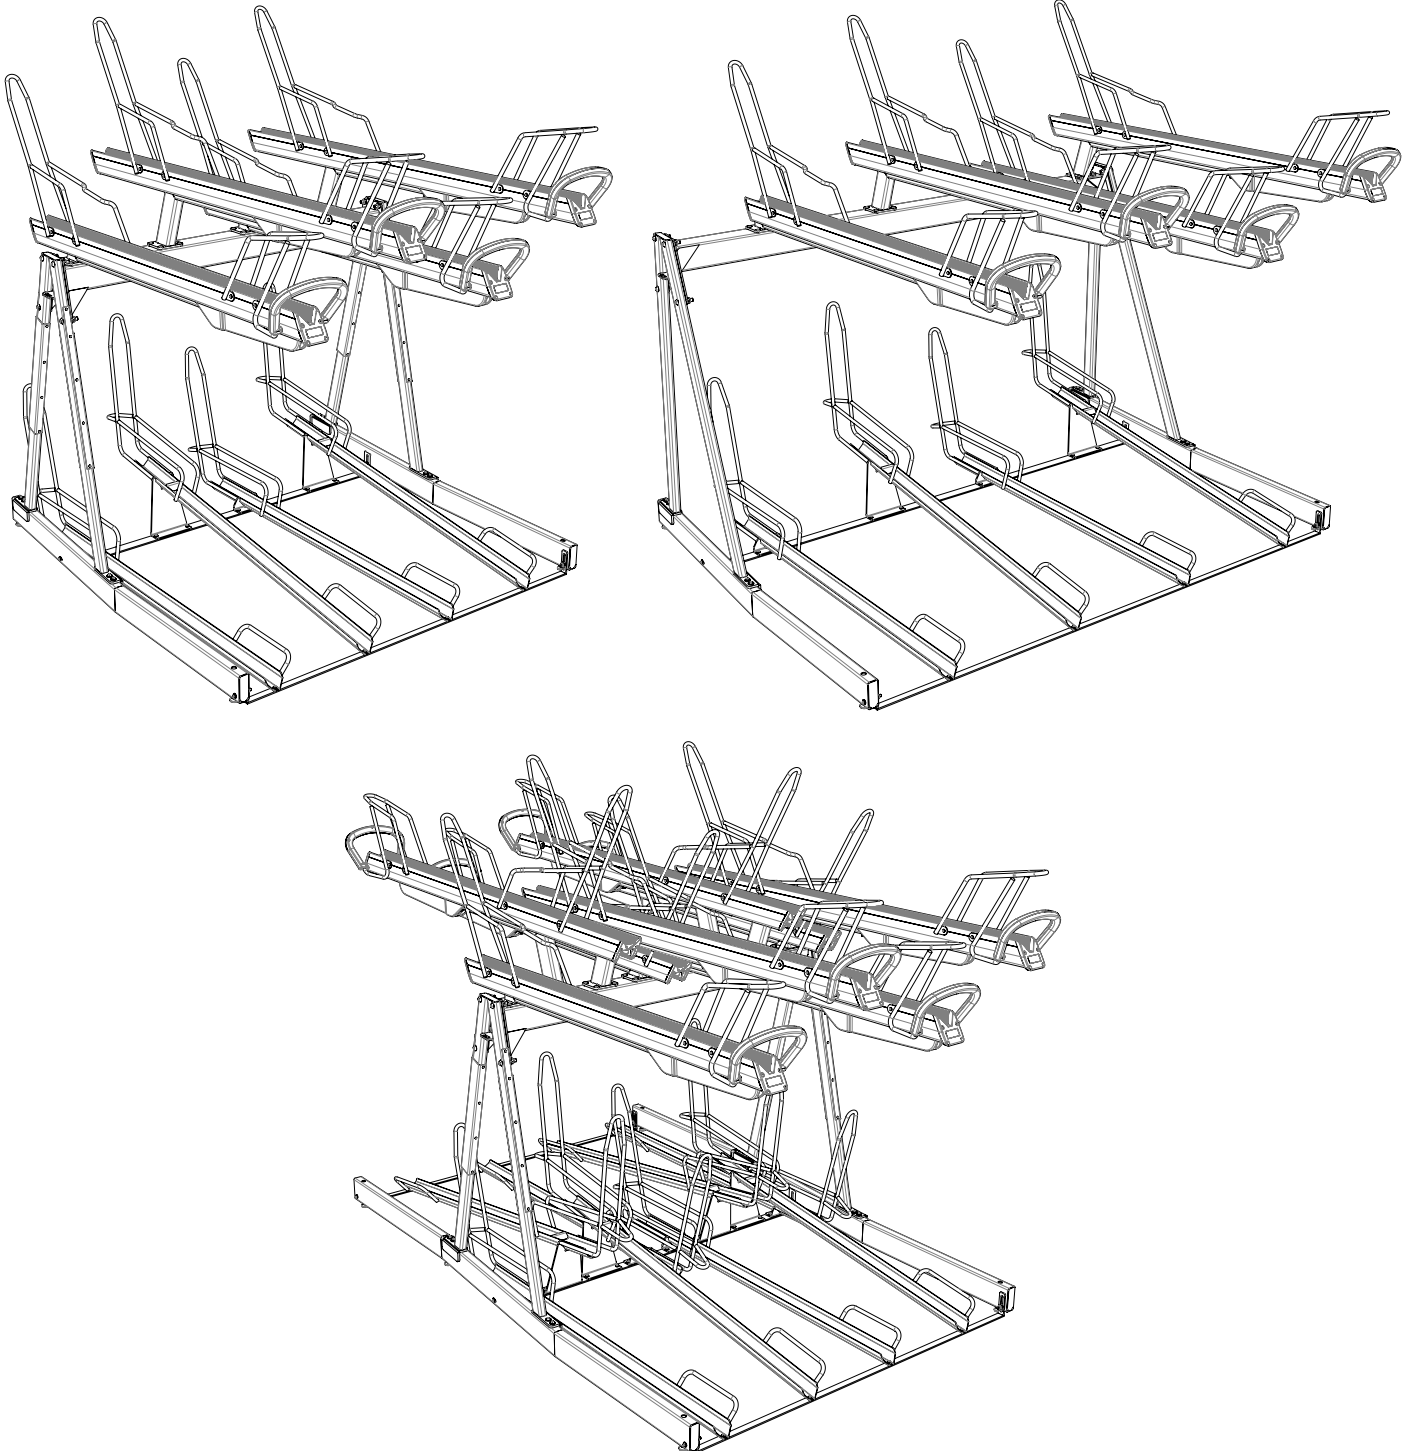

# VelopA-Up

Montage instructie voor de VelopA-Up enkelzijdige, dubbelzijdige en buitenmodelfiets (BMF)

TX30 pin \*

TX50 pin \*

SW10

SW13

SW19

*	
TX	Art.Nr.
TX30 pin	51870070
TX40 pin	51870075
TX50 pin	51870077

Onderdelen			
Pos.Nr.	Onderdeel	Artikelnummer	
		Verzinkt	Gecoat
1	Ligger	30930xx0*	30930xx5*
2	Strip midden	30934xx0*	30934xx5*
3	Strip voorzijde	30935xx0*	30935xx5*
4	Wielgoot boven hoog	309372x0*	309372x5*
5	Wielgoot boven laag	309372x0*	309372x5*
6	Portaal	309130x0*	309130x5*
7	Portaal ligger	309130x0*	309130x5*
8	Wielgoot onder hoog	30936000	30936005
9	Wielgoot onder laag	30936010	30936015
10	Afdekplaat	30937210	30937215
11	Drukverdeelplaat	30937200	30937205
12	ICF beugel boven	30937320	-
13	ICF beugel onder	30937310	-