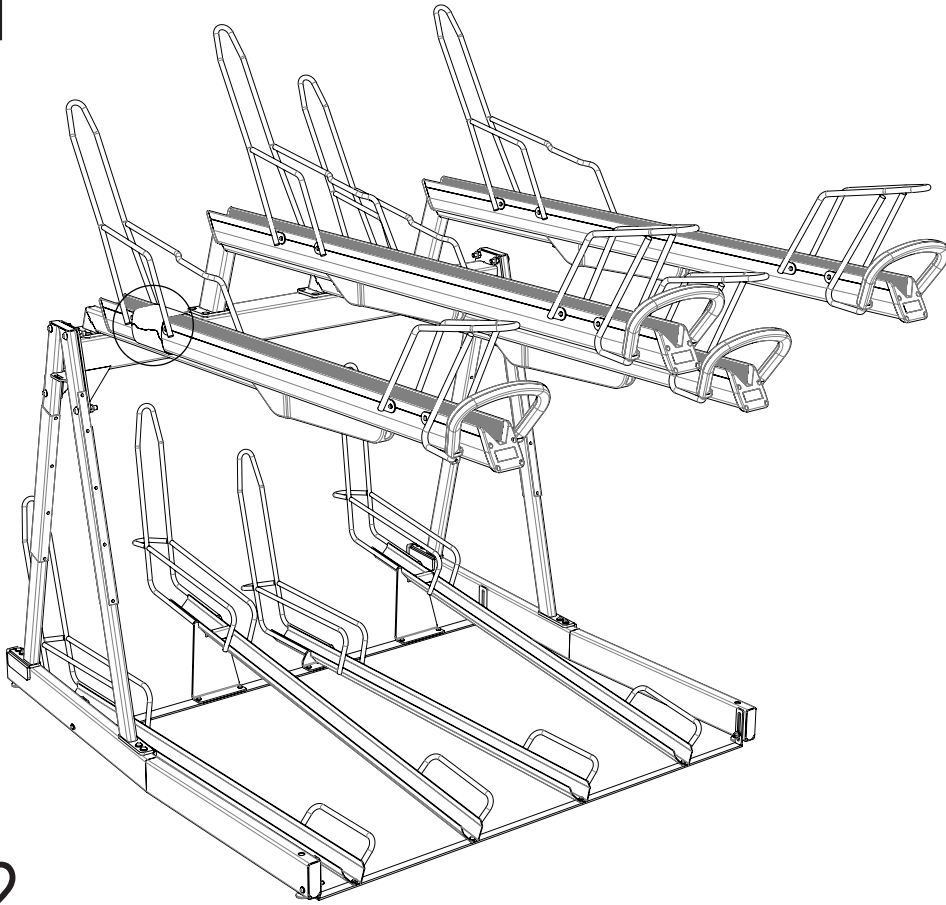

10

TX50 pin

M10 - 45 Nm\*

\*± 5Nm

Schroef - M10x40

11

12

I