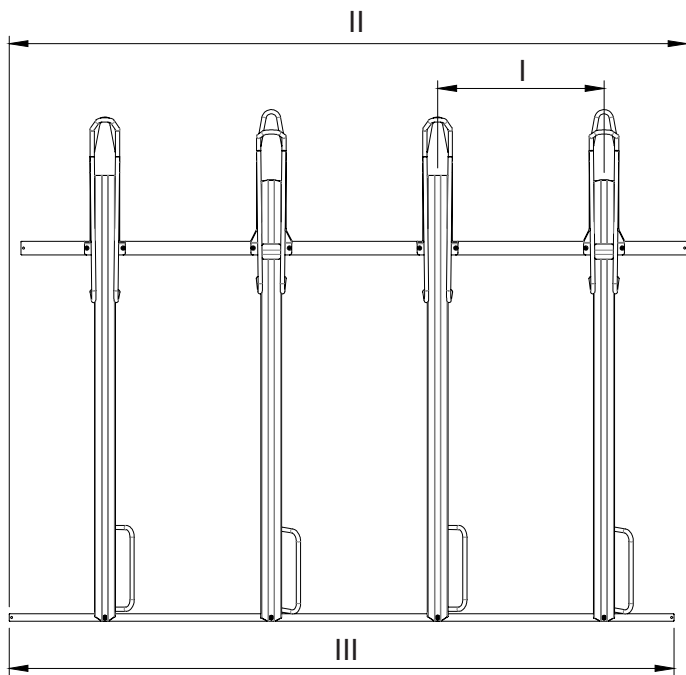

Sluistring - M8

Onderdelen			
Pos. Nr.	Onderdeel	Artikelnummer	
		Verzinkt	Gecoat
1	Strip midden	ntb*	ntb*
2	Strip voorzijde	ntb*	ntb*
3	Wielgoot onder hoog	30936000	30936005
4	Wielgoot onder laag	30936010	30936010
5	Beugel strip midden	ntb	ntb
6	Beugel strip voorzijde	ntb	ntb
7	Verbindingsplaatje	ntb	ntb

Bevestigingsmateriaal				
Pos. Nr.	Onderdeel	Config.	Norm	Art. Nr.
A	Bolkop schroef torx met pin	M8x10	ISO-7380	54990100
B	Sluitring	M8	ISO-7089	54900400

\*zie pagina 20 / 21 / 22

	Afmetingen			Gewicht	Artikelen			
	I	II	III		1		2	
					Verzinkt	RAL9005	Verzinkt	RAL9005
1 pl	390 mm	825 mm	388 mm	9 kg	ntb	ntb	ntb	ntb
2 pl	390 mm	1215 mm	778 mm	20 kg	ntb	ntb	ntb	ntb
4 pl	390 mm	1995 mm	1558 mm	39 kg	ntb	ntb	ntb	ntb
6 pl	390 mm	2775 mm	2338 mm	59 kg	ntb	ntb	ntb	ntb
8 pl	390 mm	3555 mm	3118 mm	78 kg	ntb	ntb	ntb	ntb

	Afmetingen			Gewicht	Artikelen			
	I	II	III		1		2	
					Verzinkt	RAL9005	Verzinkt	RAL9005
2 pl	390 mm	825 mm	388 mm	18 kg	ntb	ntb	ntb	ntb
4 pl	390 mm	1215 mm	778 mm	38 kg	ntb	ntb	ntb	ntb
8 pl	390 mm	1995 mm	1558 mm	77 kg	ntb	ntb	ntb	ntb
12 pl	390 mm	2775 mm	2338 mm	115 kg	ntb	ntb	ntb	ntb
16 pl	390 mm	3555 mm	3118 mm	153 kg	ntb	ntb	ntb	ntb

	Afmetingen			Gewicht	Artikelen			
	I	II	III		1		2	
					Verzinkt	RAL9005	Verzinkt	RAL9005
1 pl	550 mm	591 mm	548 mm	10 kg	ntb	ntb	ntb	ntb
2 pl	550 mm	1141 mm	1098 mm	20 kg	ntb	ntb	ntb	ntb
4 pl	550 mm	2241 mm	2198 mm	41 kg	ntb	ntb	ntb	ntb
6 pl	550 mm	3341 mm	3298 mm	61 kg	ntb	ntb	ntb	ntb