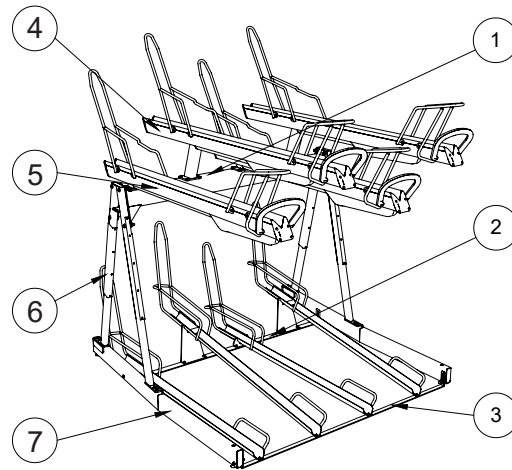

Artikelen			
	4	5	6	7
Verzinkt	30937220	30937230	30913000	30913020
RAL9005	30937225	30937235	30913005	30913025

	Afmetingen			Gewicht	Artikelen					
	I	II	III		1		2		3	
					Verzinkt	RAL9005	Verzinkt	RAL9005	Verzinkt	RAL9005
2 pl	375 mm	498 mm	415 mm	85 kg	30903500	30903505	30934500	30934505	30935300	30935305
4 pl	375 mm	873 mm	790 mm	120 kg	30903510	30903515	30934510	30934515	30935310	30935315
8 pl	375 mm	1623 mm	1540 mm	187 kg	30903520	30903525	30934520	30934525	30935320	30935325
12 pl	375 mm	2373 mm	2290 mm	255 kg	30903530	30903535	30934530	30934535	30935330	30935335
16 pl	375 mm	3123 mm	3040 mm	322 kg	30903540	30903545	30934540	30934545	30935340	30935345
2 pl	390 mm	513 mm	430 mm	85 kg	30903290	30903295	30934290	30934295	30935140	30935145
4 pl	390 mm	903 mm	820 mm	120 kg	30903300	30903305	30934300	30934305	30935150	30935155
8 pl	390 mm	1683 mm	1600 mm	188 kg	30903310	30903315	30934310	30934315	30935160	30935165
12 pl	390 mm	2463 mm	2380 mm	256 kg	30903320	30903325	30934320	30934325	30935170	30935175
16 pl	390 mm	3243 mm	3160 mm	323 kg	30903330	30903335	30934330	30934335	30935180	30935185
2 pl	400 mm	523 mm	440 mm	85 kg	30903600	30903605	30934600	30934605	30935400	30935405
4 pl	400 mm	923 mm	840 mm	120 kg	30903610	30903615	30934610	30934615	30935410	30935415
8 pl	400 mm	1723 mm	1640 mm	189 kg	30903620	30903625	30934620	30934625	30935420	30935425
12 pl	400 mm	2523 mm	2440 mm	257 kg	30903630	30903635	30934630	30934635	30935430	30935435
16 pl	400 mm	3323 mm	3240 mm	324 kg	30903640	30903645	30934640	30934645	30935440	30935445
2 pl	450 mm	573 mm	490 mm	86 kg	30903700	30903705	30934700	30934705	30935500	30935505
4 pl	450 mm	1023 mm	940 mm	122 kg	30903710	30903715	30934710	30934715	30935510	30935515
8 pl	450 mm	1923 mm	1840 mm	192 kg	30903720	30903725	30934720	30934725	30935520	30935525
12 pl	450 mm	2823 mm	2740 mm	261 kg	30903730	30903735	30934730	30934735	30935530	30935535
2 pl	500 mm	623 mm	540 mm	85 kg	30903800	30903805	30934800	30934805	30935600	30935605
4 pl	500 mm	1123 mm	1040 mm	123 kg	30903810	30903815	30903810	30934815	30935610	30935615
8 pl	500 mm	2123 mm	2040 mm	193 kg	3090820	30903825	30934820	30934825	30935620	30935625
12 pl	500 mm	3123 mm	3040 mm	264 kg	30903830	30903835	30934830	30934835	30935630	30935635
2 pl	600 mm	723 mm	640 mm	87 kg	30903900	30903905	30934900	30934905	30935700	30935705
4 pl	600 mm	1323 mm	1240 mm	125 kg	30903910	30903915	30934910	30934915	30935710	30935715
8 pl	600 mm	2523 mm	2440 mm	198 kg	30903920	30903925	30934920	30934925	30935720	30935725