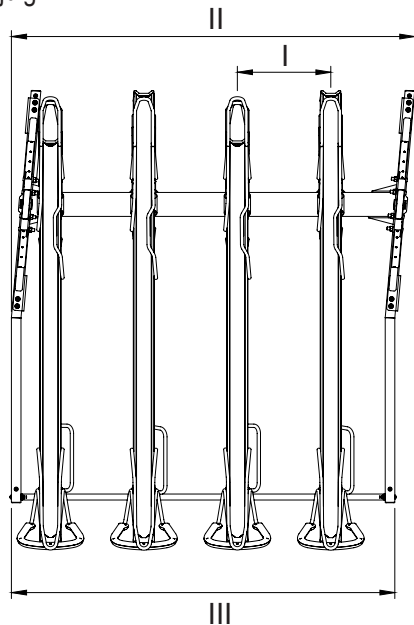

Artikelen			
	4	5	6	7
Verzinkt	30937220	30937230	30913000	30913020
RAL9005	30937225	30937235	30913005	30913025

	Afmetingen			Gewicht	Artikelen					
	I	II	III		1		2		3	
					Verzinkt	RAL9005	Verzinkt	RAL9005	Verzinkt	RAL9005
2 pl	375 mm	498 mm	415 mm	85 kg	30903500	30903505	30934500	30934505	30935300	30935305
4 pl	375 mm	873 mm	790 mm	120 kg	30903510	30903515	30934510	30934515	30935310	30935315
8 pl	375 mm	1623 mm	1540 mm	187 kg	30903520	30903525	30934520	30934525	30935320	30935325
12 pl	375 mm	2373 mm	2290 mm	255 kg	30903530	30903535	30934530	30934535	30935330	30935335
16 pl	375 mm	3123 mm	3040 mm	322 kg	30903540	30903545	30934540	30934545	30935340	30935345
2 pl	390 mm	513 mm	430 mm	85 kg	30903290	30903295	30934290	30934295	30935140	30935145
4 pl	390 mm	903 mm	820 mm	120 kg	30903300	30903305	30934300	30934305	30935150	30935155
8 pl	390 mm	1683 mm	1600 mm	188 kg	30903310	30903315	30934310	30934315	30935160	30935165
12 pl	390 mm	2463 mm	2380 mm	256 kg	30903320	30903325	30934320	30934325	30935170	30935175
16 pl	390 mm	3243 mm	3160 mm	323 kg	30903330	30903335	30934330	30934335	30935180	30935185
2 pl	400 mm	523 mm	440 mm	85 kg	30903600	30903605	30934600	30934605	30935400	30935405
4 pl	400 mm	923 mm	840 mm	120 kg	30903610	30903615	30934610	30934615	30935410	30935415
8 pl	400 mm	1723 mm	1640 mm	189 kg	30903620	30903625	30934620	30934625	30935420	30935425
12 pl	400 mm	2523 mm	2440 mm	257 kg	30903630	30903635	30934630	30934635	30935430	30935435
16 pl	400 mm	3323 mm	3240 mm	324 kg	30903640	30903645	30934640	30934645	30935440	30935445
2 pl	450 mm	573 mm	490 mm	86 kg	30903700	30903705	30934700	30934705	30935500	30935505
4 pl	450 mm	1023 mm	940 mm	122 kg	30903710	30903715	30934710	30934715	30935510	30935515
8 pl	450 mm	1923 mm	1840 mm	192 kg	30903720	30903725	30934720	30934725	30935520	30935525
12 pl	450 mm	2823 mm	2740 mm	261 kg	30903730	30903735	30934730	30934735	30935530	30935535
2 pl	500 mm	623 mm	540 mm	85 kg	30903800	30903805	30934800	30934805	30935600	30935605
4 pl	500 mm	1123 mm	1040 mm	123 kg	30903810	30903815	30903810	30934815	30935610	30935615
8 pl	500 mm	2123 mm	2040 mm	193 kg	3090820	30903825	30934820	30934825	30935620	30935625
12 pl	500 mm	3123 mm	3040 mm	264 kg	30903830	30903835	30934830	30934835	30935630	30935635
2 pl	600 mm	723 mm	640 mm	87 kg	30903900	30903905	30934900	30934905	30935700	30935705
4 pl	600 mm	1323 mm	1240 mm	125 kg	30903910	30903915	30934910	30934915	30935710	30935715
8 pl	600 mm	2523 mm	2440 mm	198 kg	30903920	30903925	30934920	30934925	30935720	30935725