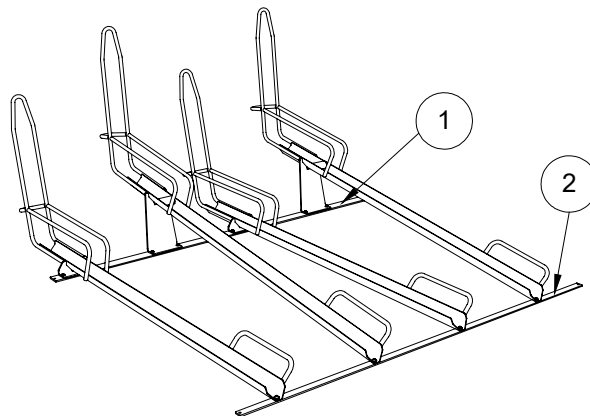

Afmetingen			Gewicht	Artikelen			
	I	II	III		1		2	
					Verzinkt	RAL9005	Verzinkt	RAL9005
1 pl	390 mm	825 mm	388 mm	9 kg	ntb	ntb	ntb	ntb
2 pl	390 mm	1215 mm	778 mm	20 kg	ntb	ntb	ntb	ntb
4 pl	390 mm	1995 mm	1558 mm	39 kg	ntb	ntb	ntb	ntb
6 pl	390 mm	2775 mm	2338 mm	59 kg	ntb	ntb	ntb	ntb
8 pl	390 mm	3555 mm	3118 mm	78 kg	ntb	ntb	ntb	ntb