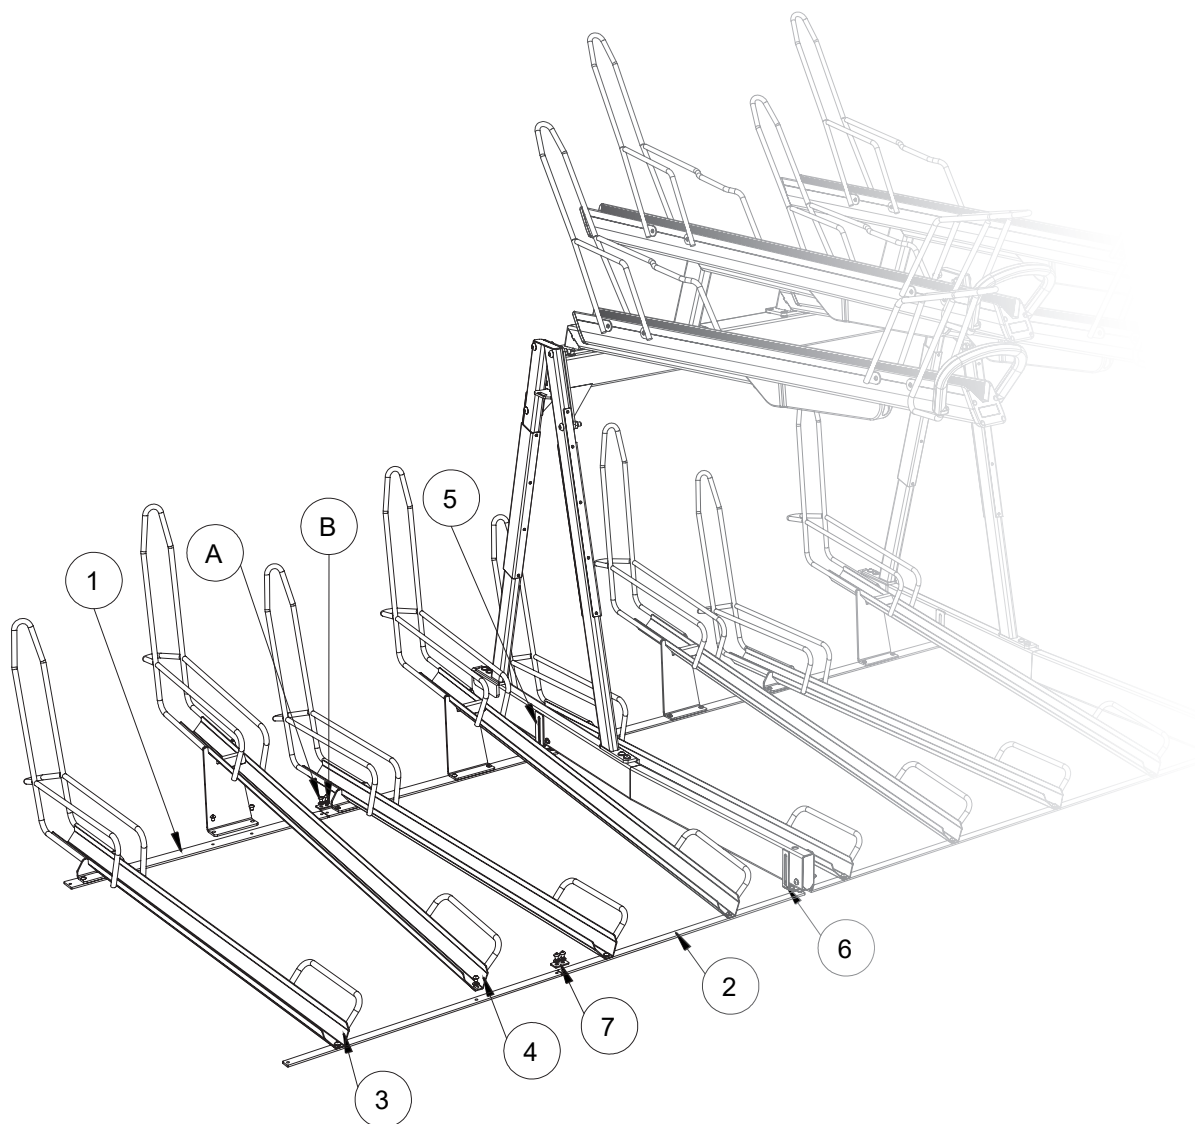

Beugel strip voorzijde

Schroef - M8x10

Onderdelen			
Pos. Nr.	Onderdeel	Artikelnummer	
		Verzinkt	Gecoat
1	Strip midden	ntb*	ntb*
2	Strip voorzijde	ntb*	ntb*
3	Wielgoot onder hoog	30936000	30936005
4	Wielgoot onder laag	30936010	30936010
5	Beugel strip midden	ntb	ntb
6	Beugel strip voorzijde	ntb	ntb
7	Verbindingsplaatje	ntb	ntb

Bevestigingsmateriaal				
Pos. Nr.	Onderdeel	Config.	Norm	Art. Nr.
A	Bolkop schroef torx met pin	M8x10	ISO-7380	54990100
B	Sluitring	M8	ISO-7089	54900400

*zie pagina 20 / 21 / 22